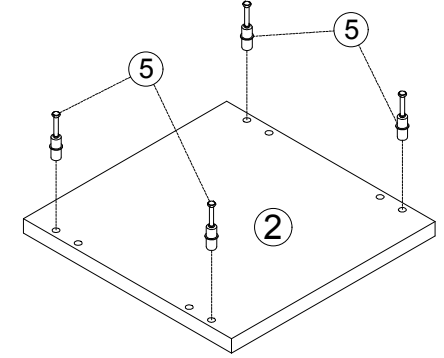

www.boo.com.tr
BOO BERESFORT S

BİR KİŞİ
İLE
KURULABİLİR

1 yan tabla

2x

2 alt üst tabla

2x

3 metal ayak

1x

8 gizli raf tucucu seti

2x

9 vida

2x

1.işlem

2.işlem

arka sayfaya geçiniz.