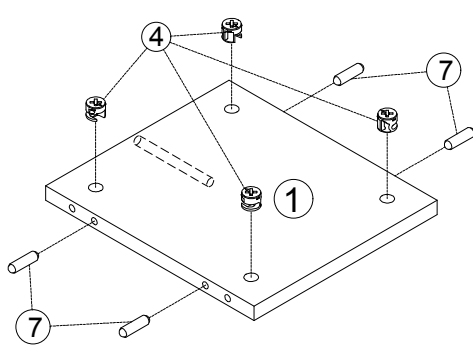

www.boo.com.tr
BOO BERESFORT S

BİR KİŞİ
İLE
KURULABİLİR

1 yan tabla

2x

2 alt üst tabla

2x

3 metal ayak

1x

8 gizli raf tucucu seti

2x

9 vida

2x

1.işlem

2.işlem

arka sayfaya geçiniz.